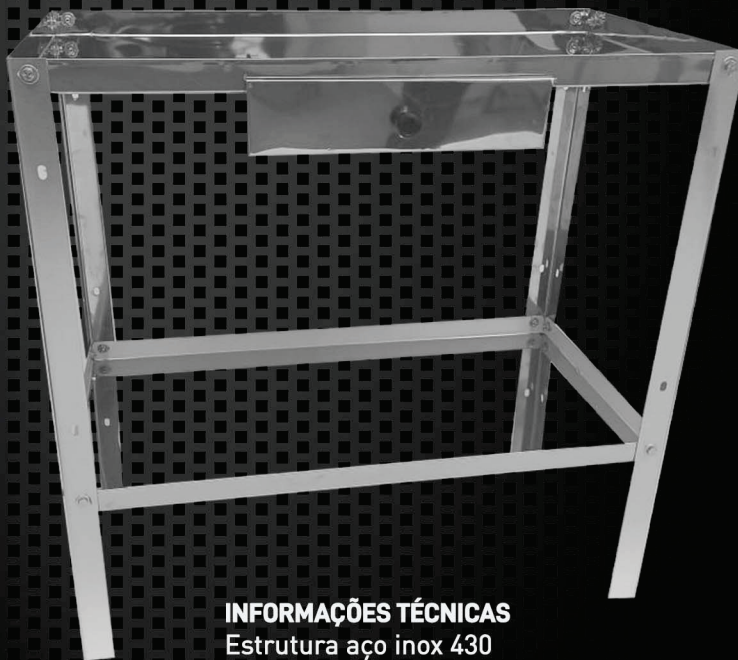

MESA APOIO PARA FRANGUEIRA

INFORMAÇÕES TÉCNICAS
Estrutura aço inox 430
Gaveta para utensílios
Base para condicionar embalagens
Medidas:
800x400x800

MOBILIÁRIOS TOTAL INOX