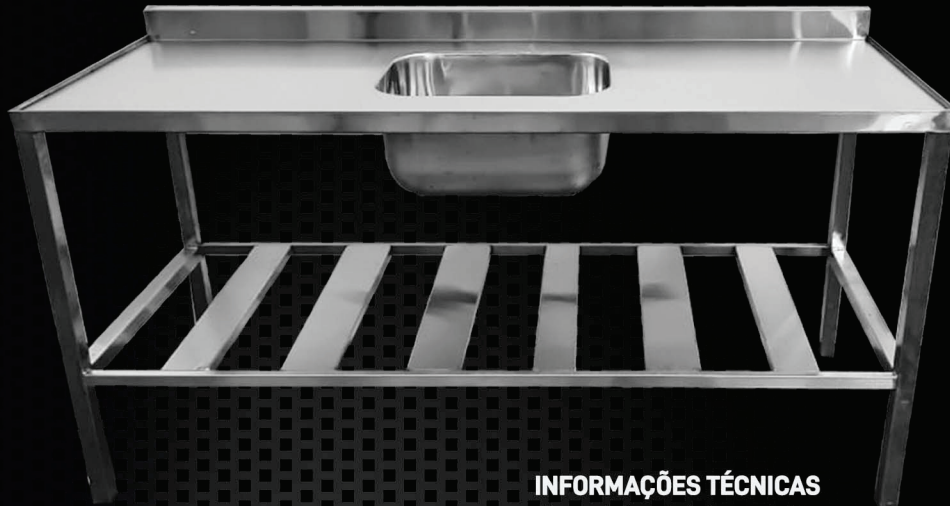

MESA INOX COM CUBA

INFORMAÇÕES TÉCNICAS

Cuba 50x40x25 aço 304
Estrutura aço 304
Tampo aço 430 chapa 22
Medida padrão disponível:
1200x700x900
1500x700x900
1800x700x900