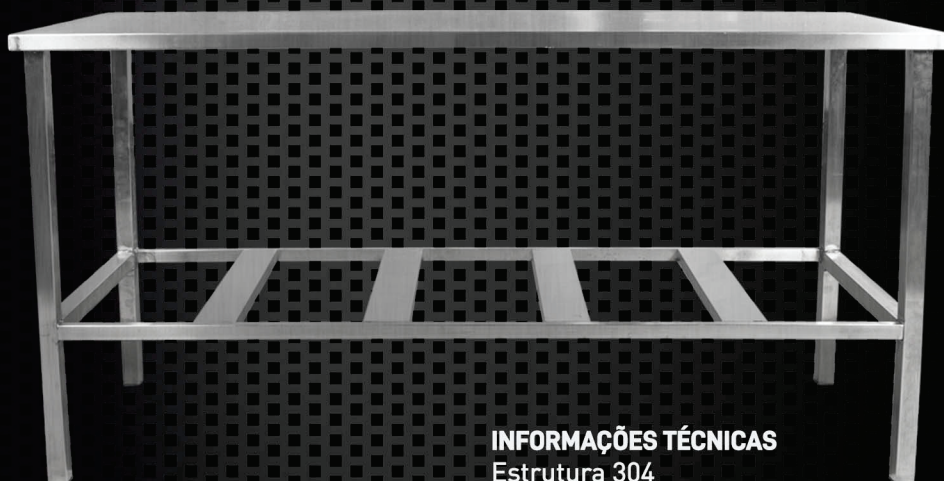

## MESA INOX LINHA LEVE DESMONTÁVEL

### INFORMAÇÕES TÉCNICAS

Estrutura aço 304

Tampo aço 430

Medidas:

800x650

1000x650

1200x650

1500x650

## MESA INOX LINHA LEVE

**IDEAL PARA MANIPULAÇÃO  
DE ALIMENTOS LEVES**