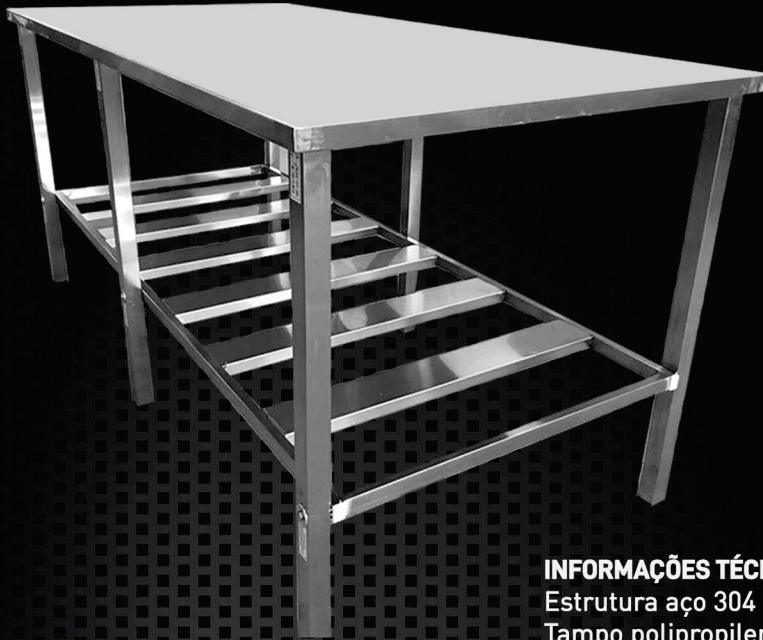

### INFORMAÇÕES TÉCNICAS

Estrutura aço 304

Tampo aço 430

Medidas:

1500x900x900

1900x900x900

### INFORMAÇÕES TÉCNICAS

Estrutura aço 304

Tampo polipropileno  
com espelho

Medidas:

1200x700x900

1800x700x900

## MESA INOX REFORÇADA 6 PÉS

IDEAL PARA SERVIÇOS  
DE MÉDIO PESOS

### INFORMAÇÕES TÉCNICAS

Estrutura aço 304  
Tampo polipropileno  
Medidas  
1500x900x900  
1900x900x900