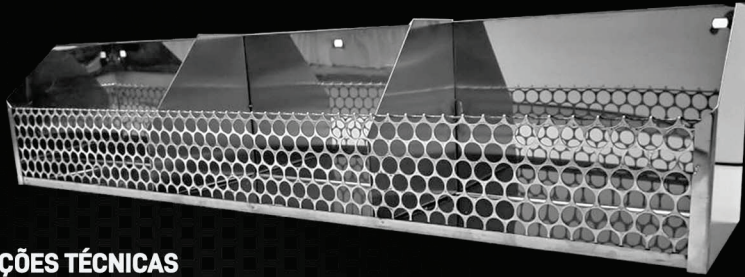

FRUTEIRA INOX SUSPENSA

INFORMAÇÕES TÉCNICAS

Estrutura aço 430

Medidas:

1100x240x240