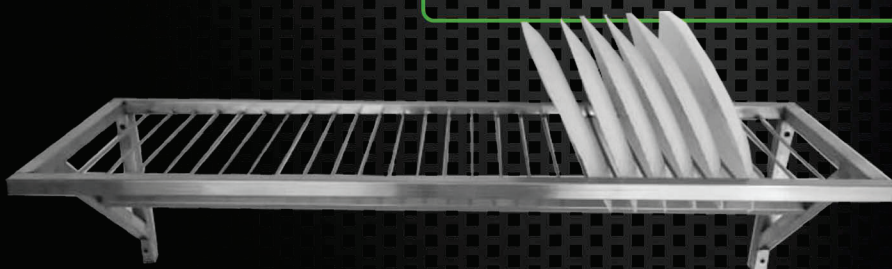

### INFORMAÇÕES TÉCNICAS

Estrutura aço 304

Reforçada

Compatível lava louças prática

Medidas:

610x610x450

## ESCORREDOR PRATO SUSPENSO