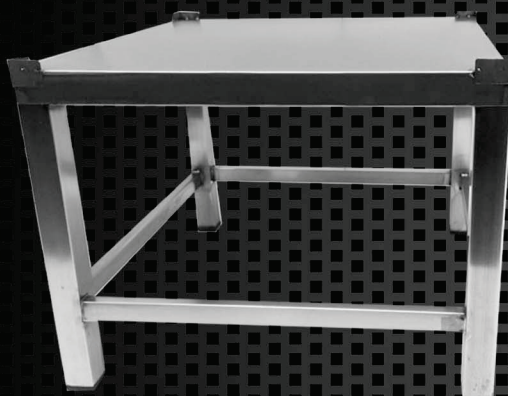

BANCADA BASE INOX PARA LAVA LOUÇAS

INFORMAÇÕES TÉCNICAS

Estrutura aço 304

Reforçada

Compatível lava louças prática

Medidas:

610x610x450