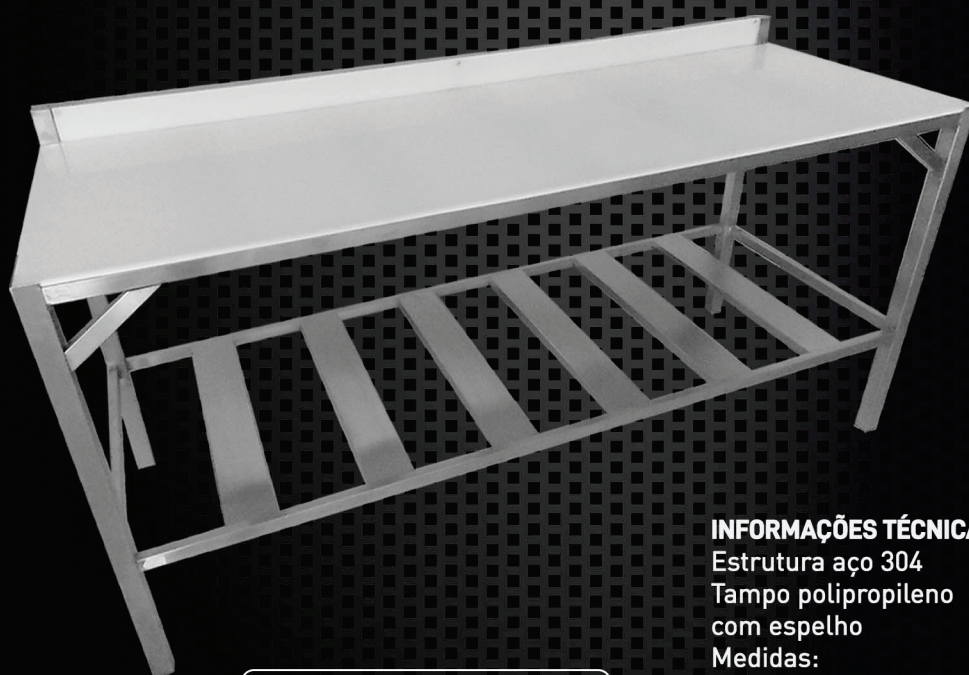

## MESA INOX REFORÇADA 6 PÉS

IDEAL PARA SERVIÇOS  
DE MÉDIO PESOS

### INFORMAÇÕES TÉCNICAS

Estrutura aço 304

Tampo aço 430

Medidas:

1500x900x900

1900x900x900

## MESA INOX REFORÇADA

IDEAL PARA SERVIÇOS  
DE MÉDIO PESOS

### INFORMAÇÕES TÉCNICAS

Estrutura aço 304

Tampo polipropileno  
com espelho

Medidas:

1200x700x900

1800x700x900