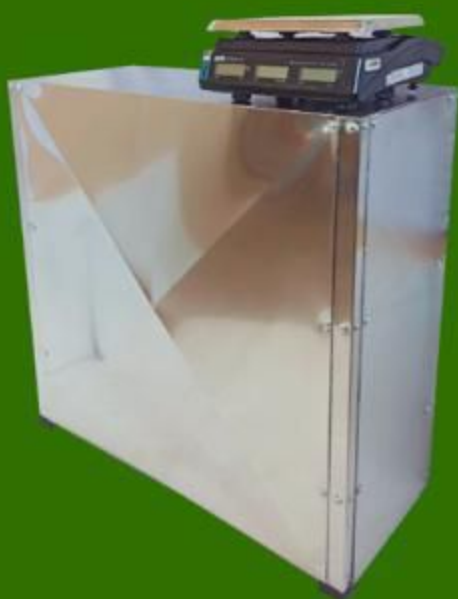

## **BALCÃO DE APOIO MULTI USO TOTAL INOX**

**Medidas:  
900x400x900  
900x500x900**

**CONSULTE NOSSOS REPRESENTANTES**

METALÚRGICA  
**SUDOESTE**

**CONHEÇA NOSSA  
LINHA DE PRODUTOS**

# VASCA HORTFRUTI CENTRAL

**TOTAL INOX**

**MEDIDAS:**  
1000 compr. x 900 prof. x 1000 alt.

**CONSULTE NOSSOS REPRESENTANTES**

METALÚRGICA  
**SUDOESTE**

**CONHEÇA NOSSA  
LINHA DE PRODUTOS**

## **COPEIRA DE BANCADA PARA PIA**

**Medida:  
C-600 x L-400 x A-500**

**CONSULTE NOSSOS REPRESENTANTES**